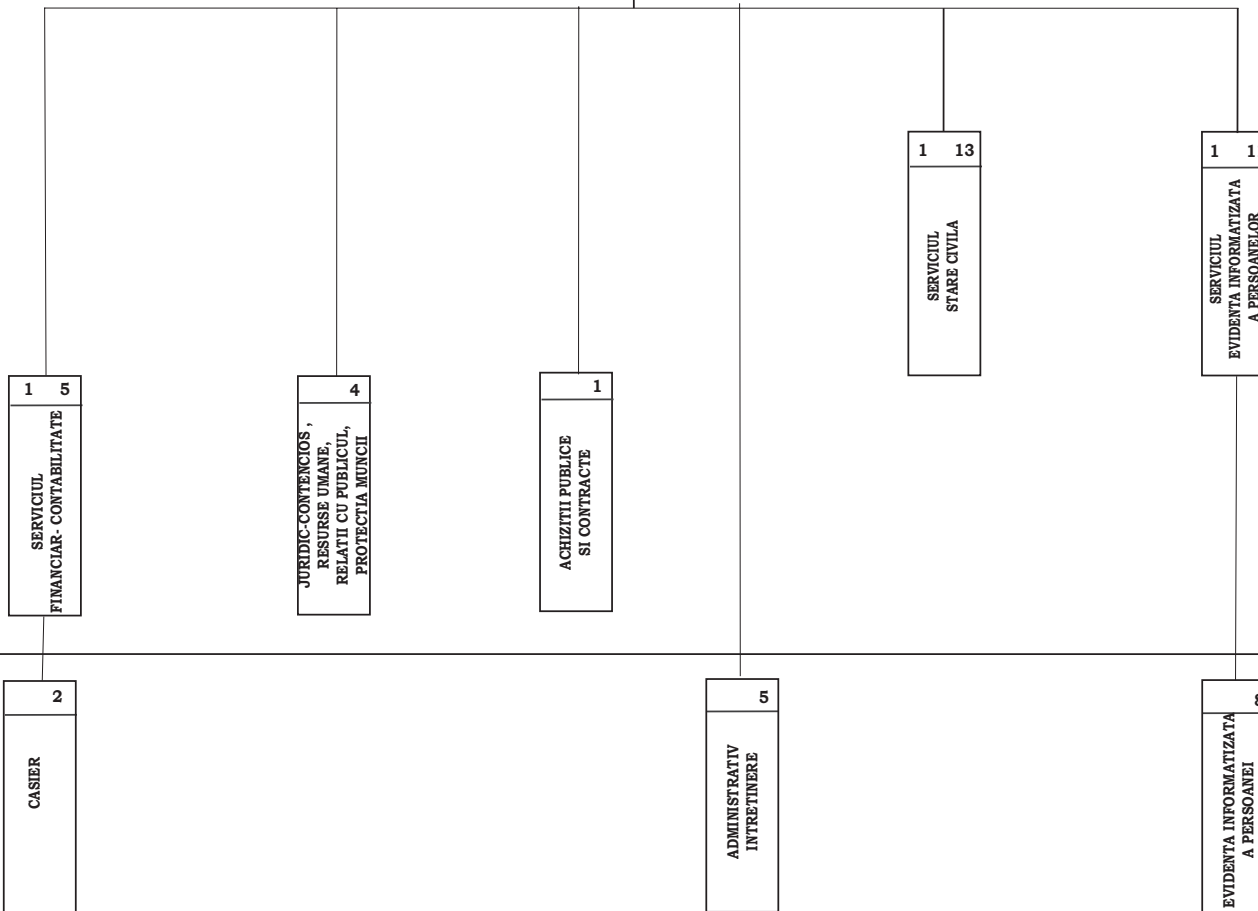

O R G A N I G R A M A

SERVICIULUI PUBLIC LOCAL COMUNITAR DE EVIDENTA PERSOANELOR - PLOIESTI

CONSILIUL LOCAL

ANEXA nr. 1
La Hotărârea nr. 297/2006

DIRECTOR

Functionari
publici

Personal
contractual

Functionari
publici Personal
contractual

TOTAL 53	38	15
CONDUCERE	4	
EXECUTIE	34	15