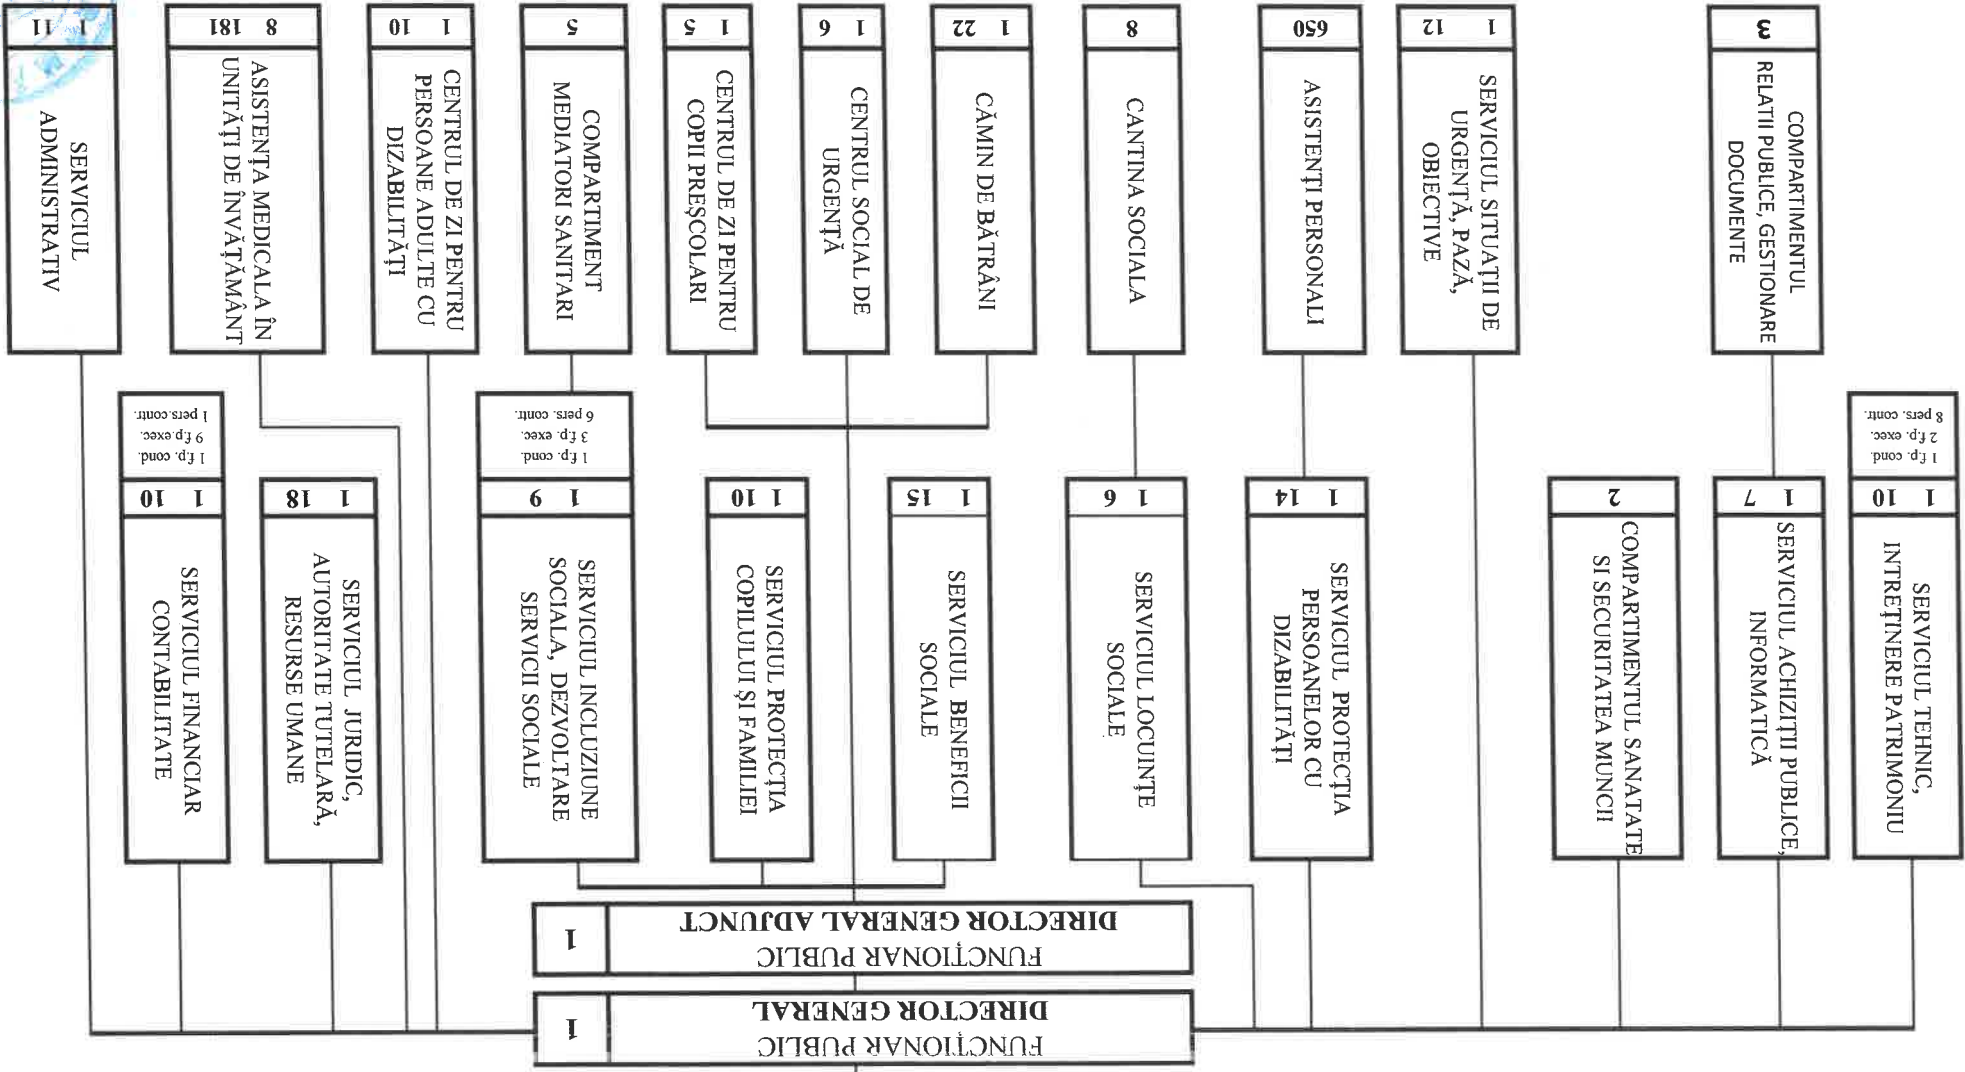

CONSILIUL LOCAL AL MUNICIPIULUI PLOIEȘTI

ADMINISTRAȚIA SERVICIILOR SOCIALE COMUNITARE

Anexa I la HCL

nr. / 2025

Execuție	1012
Coordonator	10
Conducere	17
TOTAL	1039

Funcționari publici

Personal contractual

Asistenți personali

Asistență medicală școlară

1 12
SERVICIUL SITUATII DE URGENTĂ, PAZĂ, OBIECTIVE

650
ASISTENȚI PERSONALI

8
CANTINA SOCIALA

1 22
CĂMIN DE BĂTRĂNI

1 6
CENTRUL SOCIAL DE URGENTĂ

1 5
CENTRUL DE ZI PENTRU COPIL PREȘCOLARI