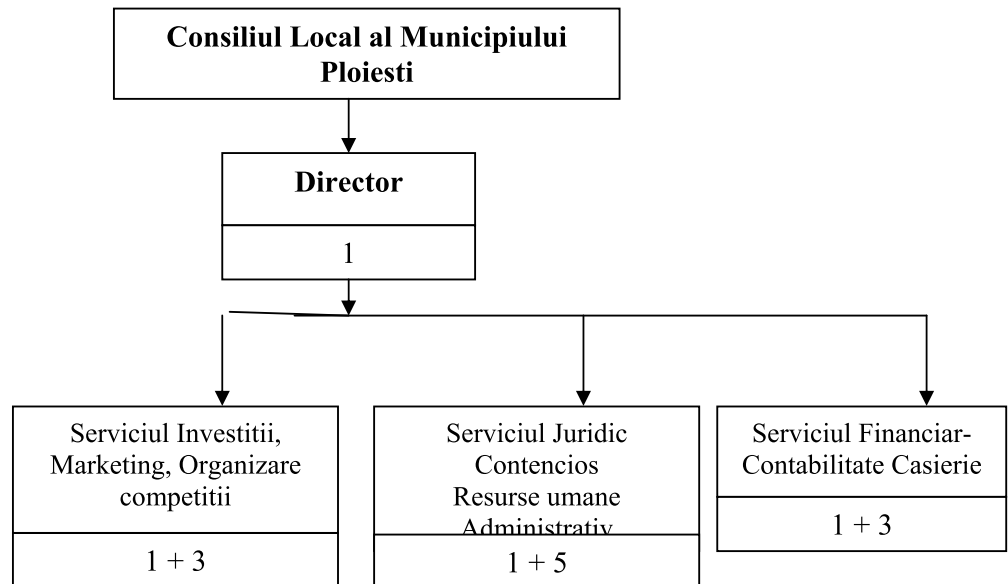

**ORGANIGRAMA CLUBULUI SPORTIV MUNICIPAL PLOIESTI**

**Total posturi: 15**  
Conducere: 4  
Executie: 11